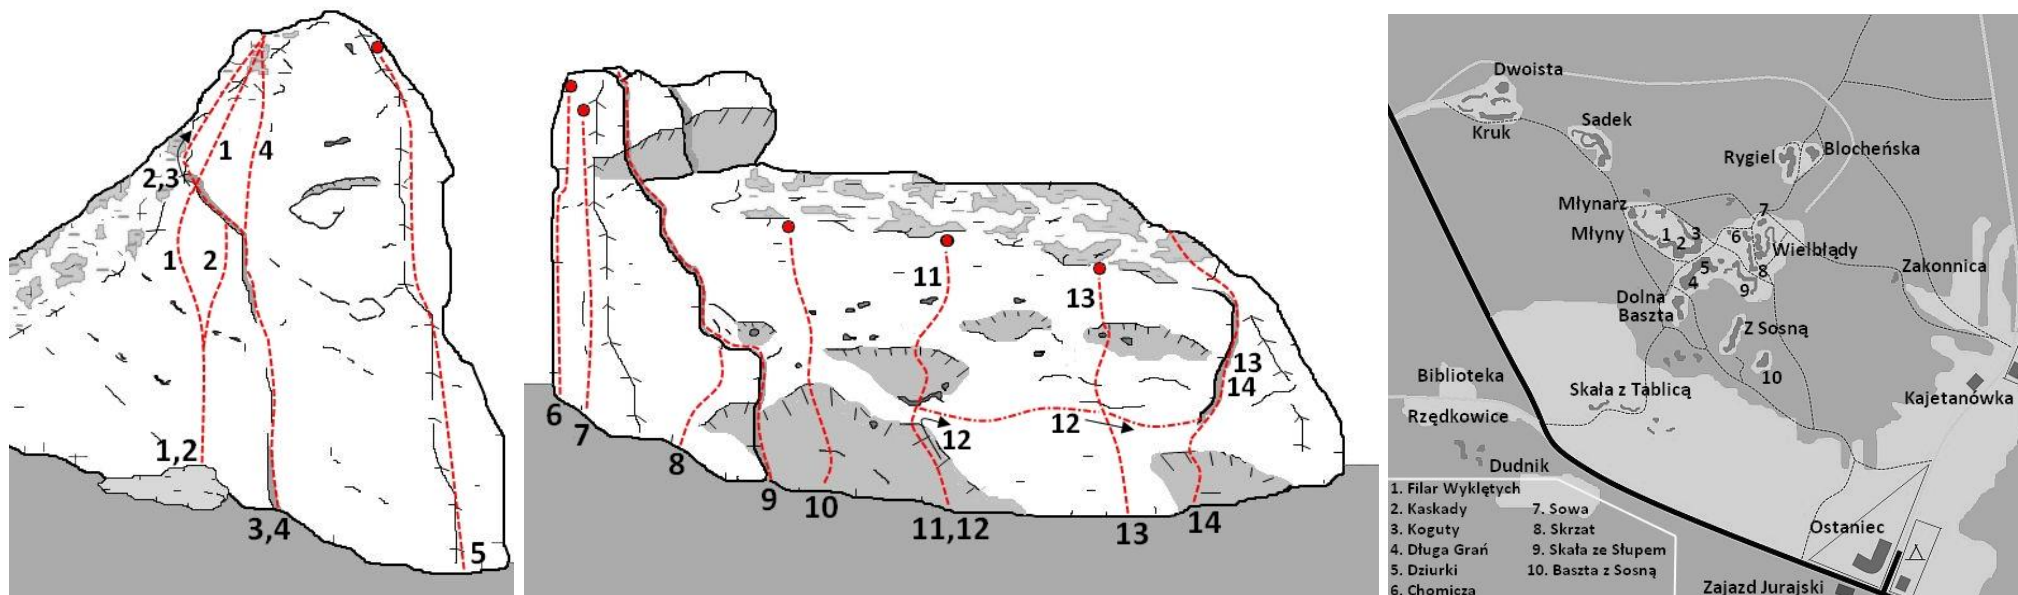

## Dolna Baszta (G. Zborów)

[www.toprope.pl](http://www.toprope.pl) (copyright by D. Kaptur)

1. **Don't Cry VI.2** (2S), D. Kaptur RP 1993
2. **Don't Cry Direct VI.2+** (2s), D. Kaptur RP 1993
3. **...VI.2+** (1S+TRAD), J. Badura, J. Kiełkowski hakowo 1963
4. **300% Normy VI.2+** (1S+TRAD), J. Fijałkowski, K. Pankiewicz TR 1979, A. Marcisz OS?/RP? 1983
5. **Filar Dolnej Baszty VI.1+** (4R+ST), J. Nabrdalik TR 1978, K. Wróbel RP 1985 (jako TRAD), J. Zaczowski bez asekuracji 1985
6. **Koleżanki Warszawianki VI.1+** (3R+ST), H. Welon RP 2006
7. **Gulo Kulfa VI.3+** (5R+ST)
8. **... IV** (TRAD)
9. **...V** (TRAD), J. Badura, J. Kiełkowski z dolną asekuracją 1963
10. **Super Gula VI** (3R+ST), A. Wolszakiewicz(?) RP 1997(?)
11. **...VI** (TRAD), G. Chwoła, R. Pilch TR 1977, J. Kukuczka bez asekuracji przed 1977
12. **Buba VI** (3R+ST), A. Wolszakiewicz(?) RP 1997(?)
13. **Pokurcz VI.1** (2R+ST), A. Wolszakiewicz(?) RP 1997(?)
14. **.... VI+** (TRAD)